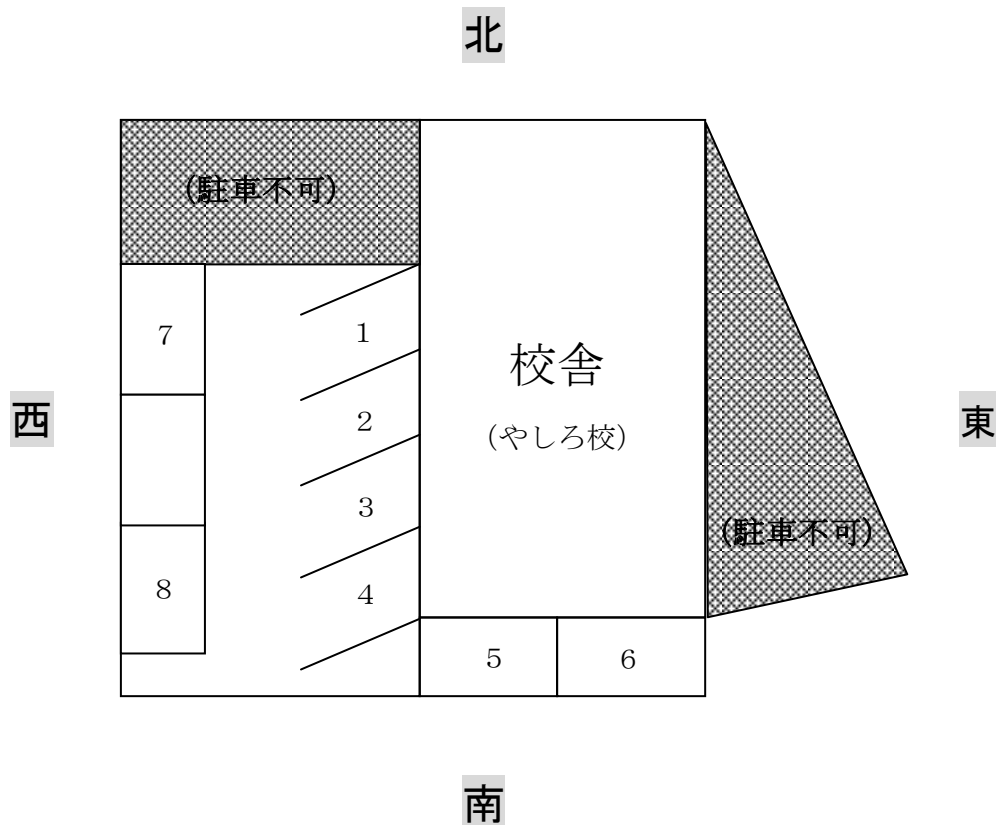

来塾者様駐車場

及び塾生保護者様送迎待機場

◎1～4 番までは午後 6 時30分以降から使用できます。

◎5・6 番は午後3時以降から使用できます。

◎7・8 番は朝から午後 6 時30分まで使用できます。

ご不便をおかけしますが、ご理解・ご協力をお願い致します。

個別ゼミ LEAF やしろ校